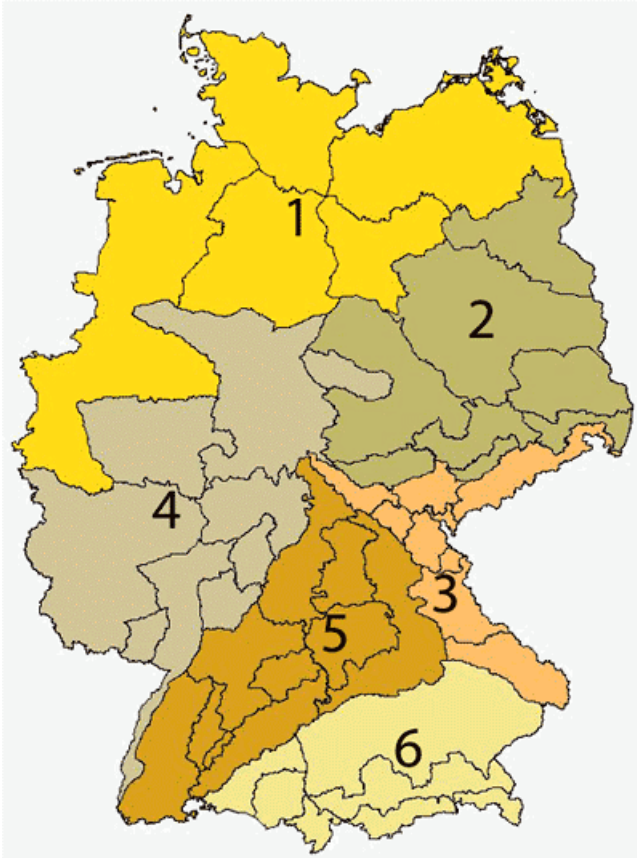

## Sträucher nach Vorkommensgebieten

Sträucher	lieferbar in VKG					
	1	2	3	4	5	6
Acer campestre	x				x	x
Carpinus betulus	x	x		x	x	x
Cornus sanguinea	x				x	x
Corylus avellana	x				x	
Crataegus monogyna	x				x	x
Crataegus laevigata					x	
Hippophae rhamnoides	x					
Malus communis	x					
Ligustrum vulgare	x					
Lonicera xylosteum	x				x	x
Prunus avium	x			x	x	x
Prunus padus	x				x	x
Prunus spinosa	x				x	x
Rhamnus cathartica	x				x	x
Rhamnus frangula	x				x	x
Rosa canina	x				x	x
Rosa glauca					x	
Salix alba	x					
Salix caprea	x					
Salix purpurea	x					
Salix triandra	x					
Salix viminalis	x					
Sambucus nigra	x				x	x
Sorbus aucuparia	x					
Viburnum lantana	x				x	x
Viburnum opulus	x				x	x

## Vorkommensgebiete

Vkg 1 Norddeutsches Tiefland

Vkg 2 Mittel- und Ostdeutsches Tief-und Hügelland

Vkg 3 Südostdeutsches Hügel- und Bergland

Vkg 4 Westdeutsches Bergland und Oberrheingraben

Vkg 5 Schwarzwald, Württembergisch-Fränkisches Hügelland  
und Schwäbisch-Fränkische Alp

Vkg 6 Alpen- und Alpenvorland